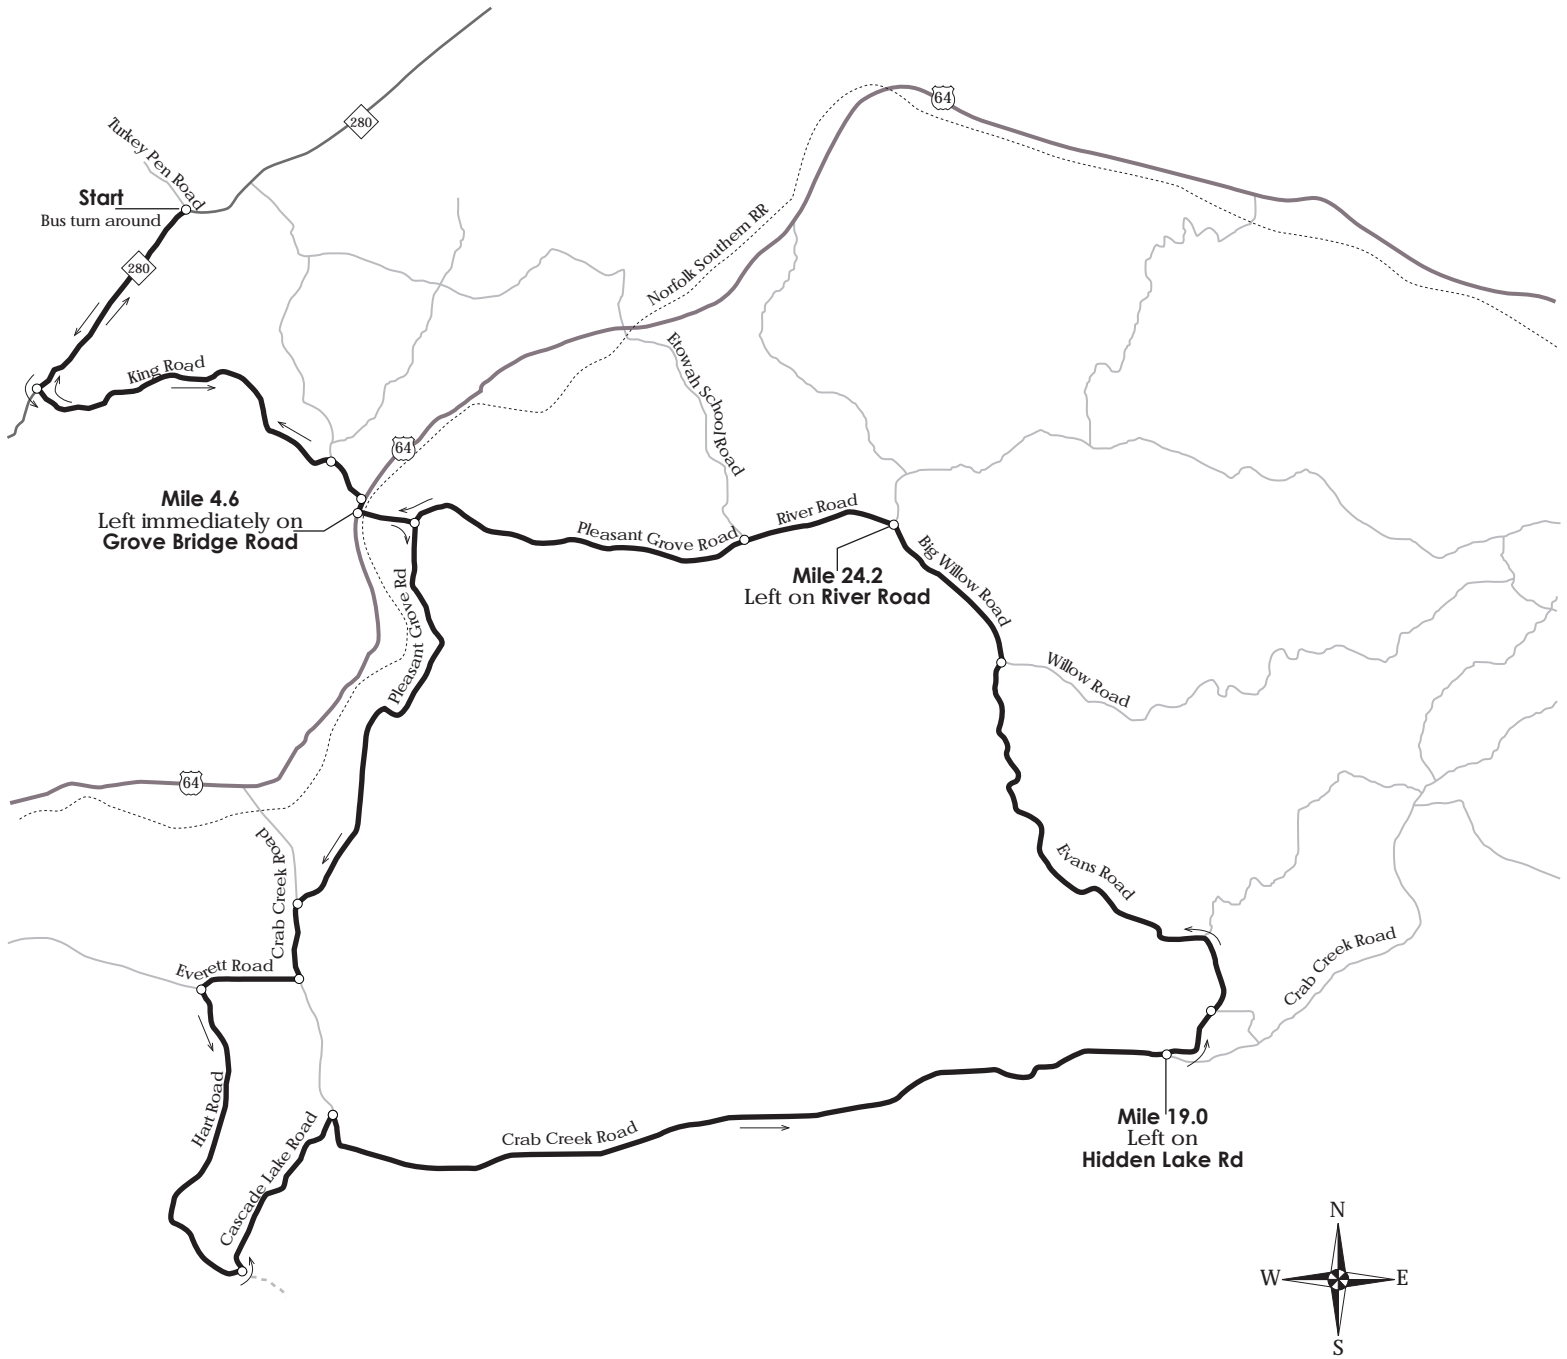

Butter Ride

Profile