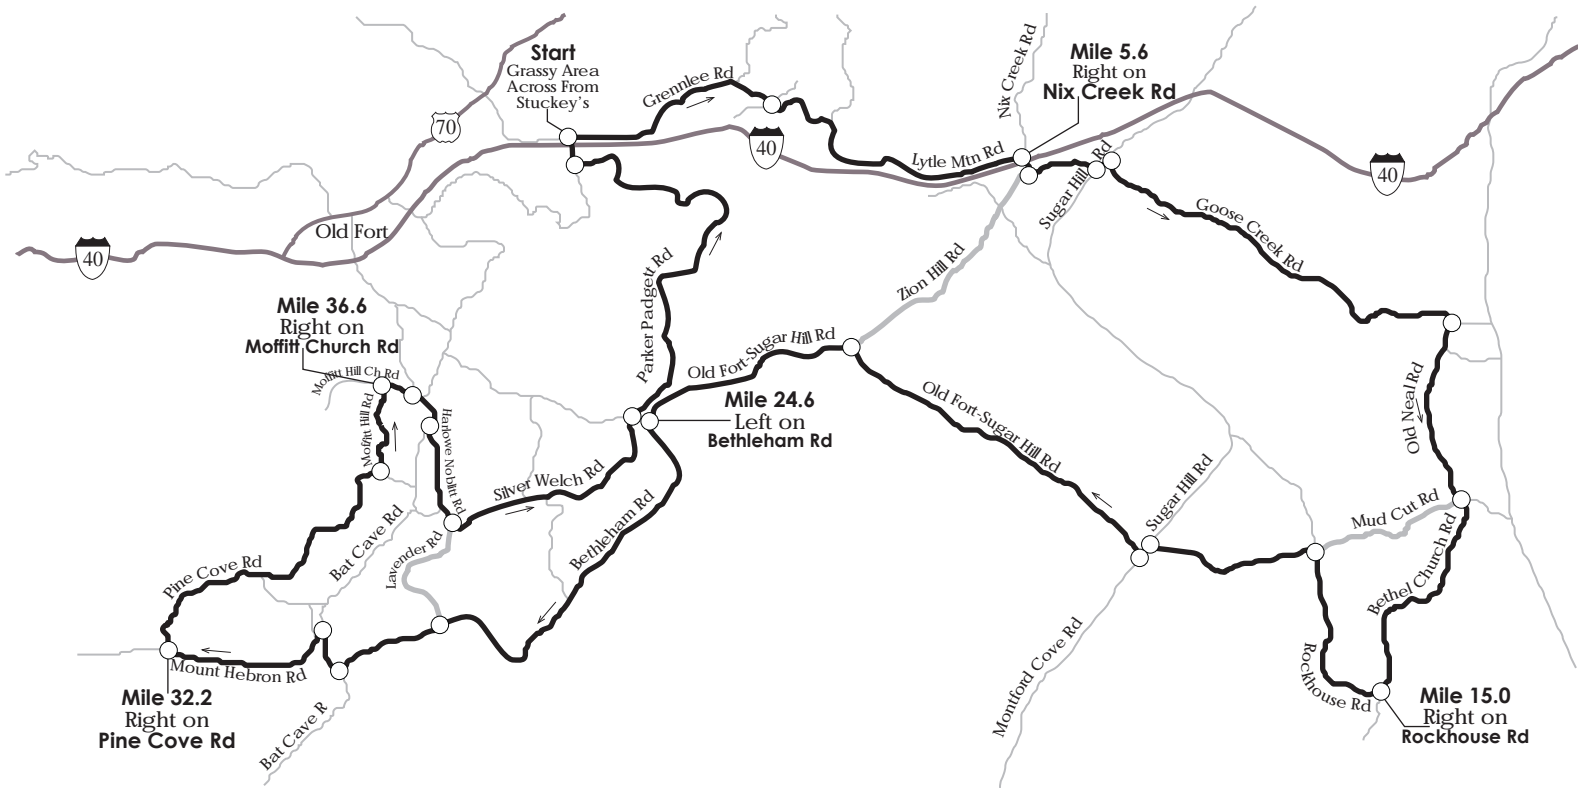

Stuckey's Ride 45

Profile